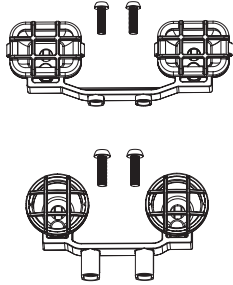

Ersatzteile • Spare parts

500405692 LED-Light Set X10
LED-Light Set X10