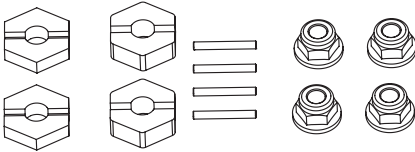

## Ersatzteile • Spare parts

**500405342** 4x Stoßdämpfer-Set v/h  
4x Front/rear shock set

**500405346** Dämpferbrücke/Getriebe-  
gehäuse Set  
Shock tower/gear box set

**500405350** Querlenker-/Achsschenkel-  
stifte v/h  
Suspension/c-hub pin f/r

**500405343** 4x Radmitnehmer-Set  
4x Wheel nut set

**500405347** 7x Gestänge-Set  
7x Full turnbuckle set

**500405351** Querlenker Set + Halter v/h  
Suspension arm + holder f/r

**500405344** Querlenkerhalter Set v/unt.  
Suspension arm holder set  
f/low.