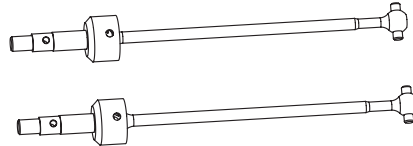

## Ersatzteile • Spare parts

**500405342** 4x Stoßdämpfer-Set v/h  
4x Front/rear shock set

**500405346** Dämpferbrücke/Getriebe-  
gehäuse Set  
Shock tower/gear box set

**500405350** Querlenker-/Achsschenkel-  
stifte v/h  
Suspension/c-hub pin f/r

**500405343** 4x Radmitnehmer-Set  
4x Wheel nut set

**500405347** 7x Gestänge-Set  
7x Full turnbuckle set

**500405351** Querlenker Set + Halter v/h  
Suspension arm + holder f/r

**500405344** Querlenkerhalter Set v/unt.  
Suspension arm holder set  
f/low.

**500405348** 2x Antriebswellen v. CVD  
2x Front set cvd

**500405352** 2x Achsschenkel-Set h  
2x Rear hub set

**500405345** Stabilisator Set v/h  
Sway bar set front/rear

**500405349** 2x Antriebswellen h + Achsen  
2x Rear dogbone + drive cup