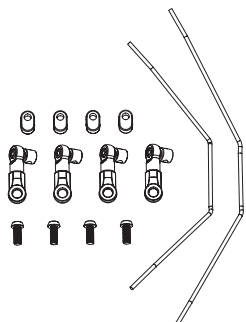

## Ersatzteile • Spare parts

**500405342** 4x Stoßdämpfer-Set v/h  
4x Front/rear shock set

**500405346** Dämpferbrücke/Getriebe-  
gehäuse Set  
Shock tower/gear box set

**500405350** Querlenker-/Achsschenkel-  
stifte v/h  
Suspension/c-hub pin f/r

**500405343** 4x Radmitnehmer-Set  
4x Wheel nut set

**500405347** 7x Gestänge-Set  
7x Full turnbuckle set

**500405351** Querlenker Set + Halter v/h  
Suspension arm + holder f/r

**500405344** Querlenkerhalter Set v/unt.  
Suspension arm holder set  
f/low.

**500405348** 2x Antriebswellen v. CVD  
2x Front set cvd

**500405352** 2x Achsschenkel-Set h  
2x Rear hub set

**500405345** Stabilisator Set v/h  
Sway bar set front/rear

**500405349** 2x Antriebswellen h + Achsen  
2x Rear dogbone + drive cup

**500405353** 4x Obere Querlenkerhalter v/h  
4x Upper turnbuckle holder f/r

**Ersatzteile • Spare parts**

**500405354** 2x Achsschenkel-Set vorne  
2x Front hub set

**500405358** Chassis/Anbauteile-Set  
Chassis plates replacement set