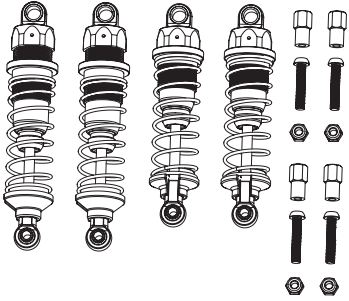

## Ersatzteile • Spare parts

**500405342** 4x Stoßdämpfer-Set v/h  
4x Front/rear shock set

**500405346** Dämpferbrücke/Getriebe-  
gehäuse Set  
Shock tower/gear box set

**500405350** Querlenker-/Achsschenkel-  
stifte v/h  
Suspension/c-hub pin f/r

**500405343** 4x Radmitnehmer-Set  
4x Wheel nut set

**500405347** 7x Gestänge-Set  
7x Full turnbuckle set

**500405351** Querlenker Set + Halter v/h  
Suspension arm + holder f/r

**500405344** Querlenkerhalter Set v/unt.  
Suspension arm holder set  
f/low.

**500405348** 2x Antriebswellen v. CVD  
2x Front set cvd

**500405352** 2x Achsschenkel-Set h  
2x Rear hub set

**500405345** Stabilisator Set v/h  
Sway bar set front/rear

**500405349** 2x Antriebswellen h + Achsen  
2x Rear dogbone + drive cup

**500405353** 4x Obere Querlenkerhalter v/h  
4x Upper turnbuckle holder f/r

**Ersatzteile • Spare parts**

**500405354** 2x Achsschenkel-Set vorne  
2x Front hub set

**500405358** Chassis/Anbauteile-Set  
Chassis plates replacement set