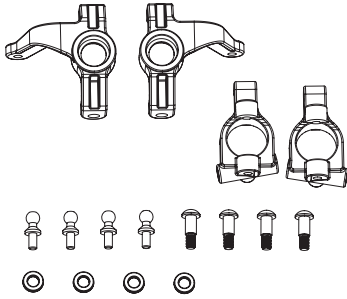

## Ersatzteile • Spare parts

**500405342** 4x Stoßdämpfer-Set v/h  
4x Front/rear shock set

**500405346** Dämpferbrücke/Getriebe-  
gehäuse Set  
Shock tower/gear box set

**500405350** Querlenker-/Achsschenkel-  
stifte v/h  
Suspension/c-hub pin f/r

**500405343** 4x Radmitnehmer-Set  
4x Wheel nut set

**500405347** 7x Gestänge-Set  
7x Full turnbuckle set

**500405351** Querlenker Set + Halter v/h  
Suspension arm + holder f/r

**500405344** Querlenkerhalter Set v/unt.  
Suspension arm holder set  
f/low.

**500405348** 2x Antriebswellen v. CVD  
2x Front set cvd

**500405352** 2x Achsschenkel-Set h  
2x Rear hub set

**500405345** Stabilisator Set v/h  
Sway bar set front/rear

**500405349** 2x Antriebswellen h + Achsen  
2x Rear dogbone + drive cup

**500405353** 4x Obere Querlenkerhalter v/h  
4x Upper turnbuckle holder f/r

**Ersatzteile • Spare parts**

**500405354** 2x Achsschenkel-Set vorne  
2x Front hub set

**500405358** Chassis/Anbauteile-Set  
Chassis plates replacement set