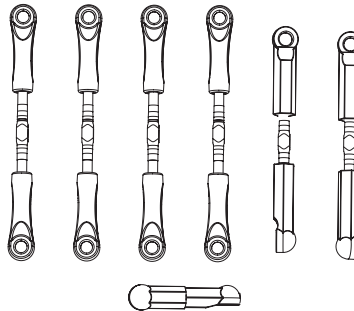

## Ersatzteile • Spare parts

**500405342** 4x Stoßdämpfer-Set v/h  
4x Front/rear shock set

**500405346** Dämpferbrücke/Getriebe-  
gehäuse Set  
Shock tower/gear box set

**500405350** Querlenker-/Achsschenkel-  
stifte v/h  
Suspension/c-hub pin f/r

**500405343** 4x Radmitnehmer-Set  
4x Wheel nut set

**500405347** 7x Gestänge-Set  
7x Full turnbuckle set

**500405351** Querlenker Set + Halter v/h  
Suspension arm + holder f/r

**500405344** Querlenkerhalter Set v/unt.  
Suspension arm holder set  
f/low.

**500405348** 2x Antriebswellen v. CVD  
2x Front set cvd

**500405352** 2x Achsschenkel-Set h  
2x Rear hub set

**500405345** Stabilisator Set v/h  
Sway bar set front/rear

**500405349** 2x Antriebswellen h + Achsen  
2x Rear dogbone + drive cup

**500405353** 4x Obere Querlenkerhalter v/h  
4x Upper turnbuckle holder f/r

**Ersatzteile • Spare parts**

**500405354** 2x Achsschenkel-Set vorne  
2x Front hub set

**500405358** Chassis/Anbauteile-Set  
Chassis plates replacement set