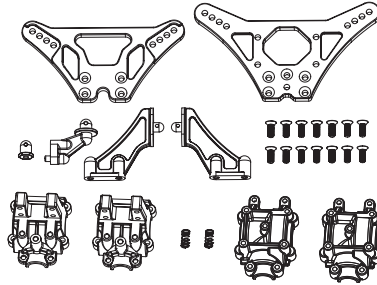

## Ersatzteile • Spare parts

**500405342** 4x Stoßdämpfer-Set v/h  
4x Front/rear shock set

**500405346** Dämpferbrücke/Getriebe-  
gehäuse Set  
Shock tower/gear box set

**500405350** Querlenker-/Achsschenkel-  
stifte v/h  
Suspension/c-hub pin f/r

**500405343** 4x Radmitnehmer-Set  
4x Wheel nut set

**500405347** 7x Gestänge-Set  
7x Full turnbuckle set

**500405351** Querlenker Set + Halter v/h  
Suspension arm + holder f/r

**500405344** Querlenkerhalter Set v/unt.  
Suspension arm holder set  
f/low.

**500405348** 2x Antriebswellen v. CVD  
2x Front set cvd

**500405352** 2x Achsschenkel-Set h  
2x Rear hub set

**500405345** Stabilisator Set v/h  
Sway bar set front/rear

**500405349** 2x Antriebswellen h + Achsen  
2x Rear dogbone + drive cup

**500405353** 4x Obere Querlenkerhalter v/h  
4x Upper turnbuckle holder f/r

**Ersatzteile • Spare parts**

**500405354** 2x Achsschenkel-Set vorne  
2x Front hub set

**500405358** Chassis/Anbauteile-Set  
Chassis plates replacement set