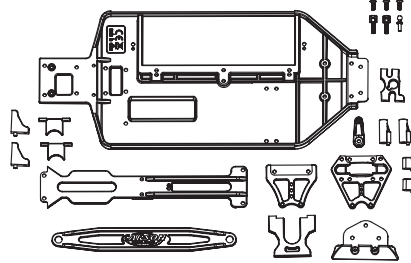

## Ersatzteile • Spare parts

**500405342** 4x Stoßdämpfer-Set v/h  
4x Front/rear shock set

**500405346** Dämpferbrücke/Getriebe-  
gehäuse Set  
Shock tower/gear box set

**500405350** Querlenker-/Achsschenkel-  
stifte v/h  
Suspension/c-hub pin f/r

**500405343** 4x Radmitnehmer-Set  
4x Wheel nut set

**500405347** 7x Gestänge-Set  
7x Full turnbuckle set

**500405351** Querlenker Set + Halter v/h  
Suspension arm + holder f/r

**500405344** Querlenkerhalter Set v/unt.  
Suspension arm holder set  
f/low.

**500405348** 2x Antriebswellen v. CVD  
2x Front set cvd

**500405352** 2x Achsschenkel-Set h  
2x Rear hub set

**500405345** Stabilisator Set v/h  
Sway bar set front/rear

**500405349** 2x Antriebswellen h + Achsen  
2x Rear dogbone + drive cup

**500405353** 4x Obere Querlenkerhalter v/h  
4x Upper turnbuckle holder f/r

**Ersatzteile • Spare parts**

**500405354** 2x Achsschenkel-Set vorne  
2x Front hub set

**500405358** Chassis/Anbauteile-Set  
Chassis plates replacement set