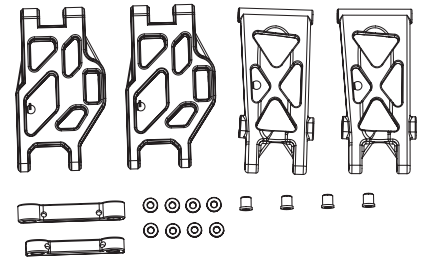

## Ersatzteile • Spare parts

**500405342** 4x Stoßdämpfer-Set v/h  
4x Front/rear shock set

**500405346** Dämpferbrücke/Getriebe-  
gehäuse Set  
Shock tower/gear box set

**500405350** Querlenker-/Achsschenkel-  
stifte v/h  
Suspension/c-hub pin f/r

**500405343** 4x Radmitnehmer-Set  
4x Wheel nut set

**500405347** 7x Gestänge-Set  
7x Full turnbuckle set

**500405351** Querlenker Set + Halter v/h  
Suspension arm + holder f/r

**500405344** Querlenkerhalter Set v/unt.  
Suspension arm holder set  
f/low.

**500405348** 2x Antriebswellen v. CVD  
2x Front set cvd

**500405352** 2x Achsschenkel-Set h  
2x Rear hub set

**500405345** Stabilisator Set v/h  
Sway bar set front/rear

**500405349** 2x Antriebswellen h + Achsen  
2x Rear dogbone + drive cup

**500405353** 4x Obere Querlenkerhalter v/h  
4x Upper turnbuckle holder f/r

**Ersatzteile • Spare parts**

**500405354** 2x Achsschenkel-Set vorne  
2x Front hub set

**500405358** Chassis/Anbauteile-Set  
Chassis plates replacement set