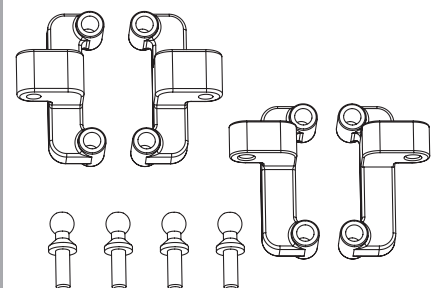

## Ersatzteile • Spare parts

**500405342** 4x Stoßdämpfer-Set v/h  
4x Front/rear shock set

**500405346** Dämpferbrücke/Getriebe-  
gehäuse Set  
Shock tower/gear box set

**500405350** Querlenker-/Achsschenkel-  
stifte v/h  
Suspension/c-hub pin f/r

**500405343** 4x Radmitnehmer-Set  
4x Wheel nut set

**500405347** 7x Gestänge-Set  
7x Full turnbuckle set

**500405351** Querlenker Set + Halter v/h  
Suspension arm + holder f/r

**500405344** Querlenkerhalter Set v/unt.  
Suspension arm holder set  
f/low.

**500405348** 2x Antriebswellen v. CVD  
2x Front set cvd

**500405352** 2x Achsschenkel-Set h  
2x Rear hub set

**500405345** Stabilisator Set v/h  
Sway bar set front/rear

**500405349** 2x Antriebswellen h + Achsen  
2x Rear dogbone + drive cup

**500405353** 4x Obere Querlenkerhalter v/h  
4x Upper turnbuckle holder f/r

**Ersatzteile • Spare parts**

**500405354** 2x Achsschenkel-Set vorne  
2x Front hub set

**500405358** Chassis/Anbauteile-Set  
Chassis plates replacement set