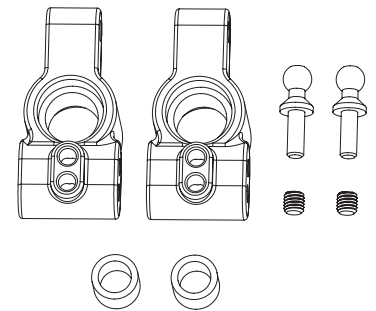

## Ersatzteile • Spare parts

**500405342** 4x Stoßdämpfer-Set v/h  
4x Front/rear shock set

**500405346** Dämpferbrücke/Getriebe-  
gehäuse Set  
Shock tower/gear box set

**500405350** Querlenker-/Achsschenkel-  
stifte v/h  
Suspension/c-hub pin f/r

**500405343** 4x Radmitnehmer-Set  
4x Wheel nut set

**500405347** 7x Gestänge-Set  
7x Full turnbuckle set

**500405351** Querlenker Set + Halter v/h  
Suspension arm + holder f/r

**500405344** Querlenkerhalter Set v/unt.  
Suspension arm holder set  
f/low.

**500405348** 2x Antriebswellen v. CVD  
2x Front set cvd

**500405352** 2x Achsschenkel-Set h  
2x Rear hub set

**500405345** Stabilisator Set v/h  
Sway bar set front/rear

**500405349** 2x Antriebswellen h + Achsen  
2x Rear dogbone + drive cup

**500405353** 4x Obere Querlenkerhalter v/h  
4x Upper turnbuckle holder f/r

**Ersatzteile • Spare parts**

**500405354** 2x Achsschenkel-Set vorne  
2x Front hub set

**500405358** Chassis/Anbauteile-Set  
Chassis plates replacement set