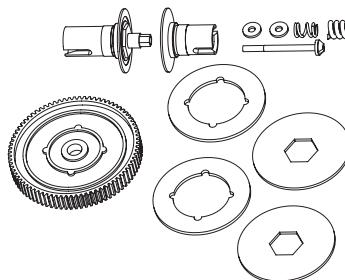

## Ersatzteile • Spare parts

**500405342** 4x Stoßdämpfer-Set v/h  
4x Front/rear shock set

**500405346** Dämpferbrücke/Getriebe-  
gehäuse Set  
Shock tower/gear box set

**500405350** Querlenker-/Achsschenkel-  
stifte v/h  
Suspension/c-hub pin f/r

**500405343** 4x Radmitnehmer-Set  
4x Wheel nut set

**500405347** 7x Gestänge-Set  
7x Full turnbuckle set

**500405351** Querlenker Set + Halter v/h  
Suspension arm + holder f/r

**500405344** Querlenkerhalter Set v/unt.  
Suspension arm holder set  
f/low.

**500405353** 4x Obere Querlenkerhalter v/h  
4x Upper turnbuckle holder f/r

**Ersatzteile • Spare parts**

**500405354** 2x Achsschenkel-Set vorne  
2x Front hub set

**500405358** Chassis/Anbauteile-Set  
Chassis plates replacement set

**500405356** Motorhalter  
Engine mount

**500405360** Servosaver/Lenkeinheit  
Servosaver/steering set

**500405364** Motorritzel 19 Z  
Pinion gear 19 T

**500405357** Kugellager-Set  
Ball bearing set

**500405361** Rutschkupplung-Set +  
Zahnrad  
Slipper clutch set + gear