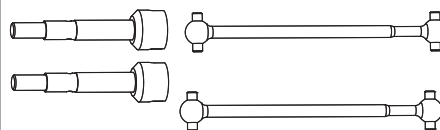

## Ersatzteile • Spare parts

**500405342** 4x Stoßdämpfer-Set v/h  
4x Front/rear shock set

**500405346** Dämpferbrücke/Getriebe-  
gehäuse Set  
Shock tower/gear box set

**500405350** Querlenker-/Achsschenkel-  
stifte v/h  
Suspension/c-hub pin f/r

**500405343** 4x Radmitnehmer-Set  
4x Wheel nut set

**500405347** 7x Gestänge-Set  
7x Full turnbuckle set

**500405351** Querlenker Set + Halter v/h  
Suspension arm + holder f/r

**500405344** Querlenkerhalter Set v/unt.  
Suspension arm holder set  
f/low.

**500405348** 2x Antriebswellen v. CVD  
2x Front set cvd

**500405352** 2x Achsschenkel-Set h  
2x Rear hub set

**500405345** Stabilisator Set v/h  
Sway bar set front/rear

**500405349** 2x Antriebswellen h + Achsen  
2x Rear dogbone + drive cup