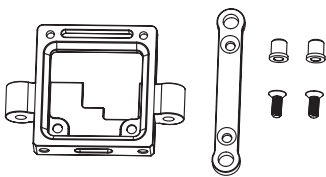

## Ersatzteile • Spare parts

**500405342** 4x Stoßdämpfer-Set v/h  
4x Front/rear shock set

**500405346** Dämpferbrücke/Getriebe-  
gehäuse Set  
Shock tower/gear box set

**500405350** Querlenker-/Achsschenkel-  
stifte v/h  
Suspension/c-hub pin f/r

**500405343** 4x Radmitnehmer-Set  
4x Wheel nut set

**500405347** 7x Gestänge-Set  
7x Full turnbuckle set

**500405351** Querlenker Set + Halter v/h  
Suspension arm + holder f/r

**500405344** Querlenkerhalter Set v/unt.  
Suspension arm holder set  
f/low.

**500405348** 2x Antriebswellen v. CVD  
2x Front set cvd

**500405352** 2x Achsschenkel-Set h  
2x Rear hub set

**500405345** Stabilisator Set v/h  
Sway bar set front/rear

**500405349** 2x Antriebswellen h + Achsen  
2x Rear dogbone + drive cup

**500405353** 4x Obere Querlenkerhalter v/h  
4x Upper turnbuckle holder f/r

**Ersatzteile • Spare parts**

**500405354** 2x Achsschenkel-Set vorne  
2x Front hub set

**500405358** Chassis/Anbauteile-Set  
Chassis plates replacement set